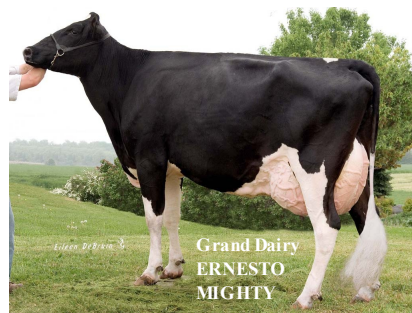

PROBSTLAND ERNESTO

USA M000133759547 Né le : 17 / 11 / 02 203HO00376

Père : Sandy-valley FORBIDDEN-ET

Mère : Probstland Ergo ESTELLE EX 90

GPM : Etazon ADDISON-ET

AGM : Probstland Ester ERGO VG 86

AGPM : RicecrestTesk TERRY

AGMM : Probstland Nock ESTER VG 85

130 Filles Lait : +1230 Gras : 39 Protéine : 50
21 Troupeaux TB : -0,02% TP : 0,05%
87% Fiabilité Janv 09

		1	0,5	0,5	1	1,5	2	2,5	3
TYPE	2,7								
TAILLE	1,7								
PUISSANCE	1								
ANGULARITE	2								
MEMBRES	2,3								
TALON	1,7								
MAMELLE	3,5								
LARGEUR ATT ARRIERE	5,1								
ATTACHE AVANT	3,9								
HAUTEUR ATT ARRIERE	3,5								

11ème au TPI avec 1925
Système mammaire Exceptionnel
Production et Protéine élevées
Vaches angulaires avec de très bons Membres

Siège social
Red Black Innovation, SL
Nekaziaren Etxea
48, Olaberia Auzoa
20303 IRUN (guipuzcoa)
Tél : 06-32-64-50-37
abiscay@redblack.fr