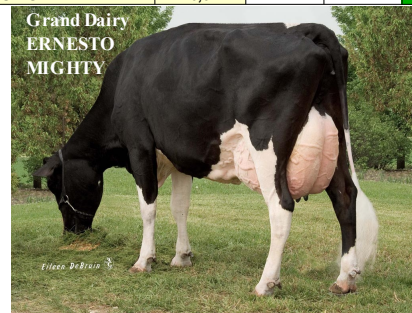

PROBSTLAND ERNESTO

USA M000133759547 Né le : 17 / 11 / 02 203HO00376

Père : Sandy-valley FORBIDDEN-ET

Mère : Probstland Ergo ESTELLE EX 90

GPM : Etazon ADDISON-ET

AGM : Probstland Ester ERGO VG 86

AGPM : RicecrestTesk TERRY

AGMM : Probstland Nock ESTER VG 85

130 Filles Lait : +1230 Gras : 39 Protéine : 50
21 Troupeaux TB : -0,02% TP : 0,05%
87% Fiabilité Janv 09

		1	0,5	0,5	1	1,5	2	2,5	3
TYPE	2,7								
TAILLE	1,7								
PUISSANCE	1								
ANGULARITE	2								
MEMBRES	2,3								
TALON	1,7								
MAMELLE	3,5								
LARGEUR ATT ARRIERE	5,1								
ATTACHE AVANT	3,9								
HAUTEUR ATT ARRIERE	3,5								

11ème au TPI avec 1925
Système mammaire Exceptionnel
Production et Protéine élevées
Vaches angulaires avec de très bons Membres

Siège social
Red Black Innovation, SL
Nekaziaren Etxea
48, Olaberia Auzoa
20303 IRUN (guipuzcoa)
Tél : 06-32-64-50-37
abiscay@redblack.fr