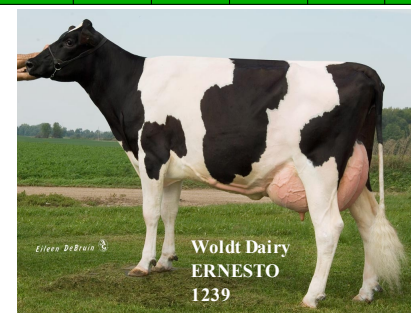

PROBSTLAND ERNESTO

USA M000133759547 Né le : 17 / 11 / 02 203HO00376

Père : Sandy-valley FORBIDDEN-ET

Mère : Probstland Ergo ESTELLE EX 90

GPM : Etazon ADDISON-ET

AGM : Probstland Ester ERGO VG 86

AGPM : RicecrestTesk TERRY

AGMM : Probstland Nock ESTER VG 85

130 Filles Lait : +1230 Gras : 39 Protéine : 50
21 Troupeaux TB : -0,02% TP : 0,05%
87% Fiabilité Janv 09

		1	0,5	0,5	1	1,5	2	2,5	3
TYPE	2,7								
TAILLE	1,7								
PUISSANCE	1								
ANGULARITE	2								
MEMBRES	2,3								
TALON	1,7								
MAMELLE	3,5								
LARGEUR ATT ARRIERE	5,1								
ATTACHE AVANT	3,9								
HAUTEUR ATT ARRIERE	3,5								

11ème au TPI avec 1925
Système mammaire Exceptionnel
Production et Protéine élevées
Vaches angulaires avec de très bons Membres

Siège social
Red Black Innovation, SL
Nekaziaren Etxea
48, Olaberia Auzoa
20303 IRUN (guipuzcoa)
Tél : 06-32-64-50-37
abiscay@redblack.fr