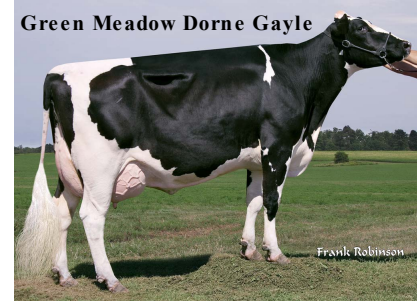

Creek DORNE

USA000207831504 Né le: 13/06/02 011HO08477
 Père: Fustead Emory **BLITZ**
 Mère: Creek Rudolph Dorette Ex 91 USA
 GPM: Startmore **RUDOLPH**
 GMM: Regancrest Leadman DORIS EX 91 USA
 AGPM: Rothrock Tradition **LEADMAN**
 AGMM: Snow-N Denises **DELLIA** EX95USA

120 Filles Lait: + 2033 Gras: 63 Protéine: 31
66 Troupeaux 92% Fiabilité TB: -0,04% TP: -0,11% **août 08**

	1	0,5	0,5	1	1,5	2	2,5	3
TYPE	2,55							
TAILLE	1,66							
CAPACITE LAITIERE	1,87							
ANGULARITE	3,34							
MEMBRES	-0,33							
ANGLE BASSIN	1,27							
MAMELLE	2,58							
LARGEUR ATT ARRIERE	4,95							
ATTACHE AVANT	3,07							
HAUTEUR ATT ARRIERE	4,88							

Issu de la Famille de **DELLIA**
 Spécialiste de l'angularité
 Attaches de mamelles Impressionnantes
 Extrêmement laitier
 Vaches profondes avec une bonne capacité

Green Meadow Dorne Gayle

Mel-delin Dorne n°5550