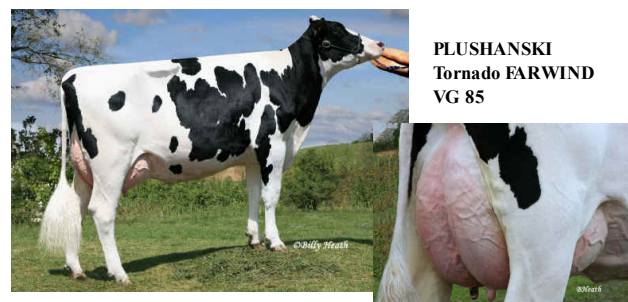

28 Filles Lait: + 620 Gras: 9 Protéine: 8
18 Troupeaux 71% Fiabilité TB: -0,05% TP: -0,04% **août 08**

	1	0,5	0,5	1	1,5	2	2,5	3
TYPE	3,25							
TAILLE	3,72							
PUISSANCE	2,6							
ANGULARITE	3,49							
MEMBRES	3,27							
TALON	3,28							
MAMELLE	2,27							
LARGEUR ATT ARRIERE	4,79							
ATTACHE AVANT	2,65							
HAUTEUR ATT ARRIERE	4,33							

Fils de Stormatic sur la Célèbre **TAMARA EX97**
Système mammaire remarquable
Membres Exceptionnels
Vaches angulaires avec de très bons bassins
Type concours

PLUSHANSKI Tornado FARWIND VG 85